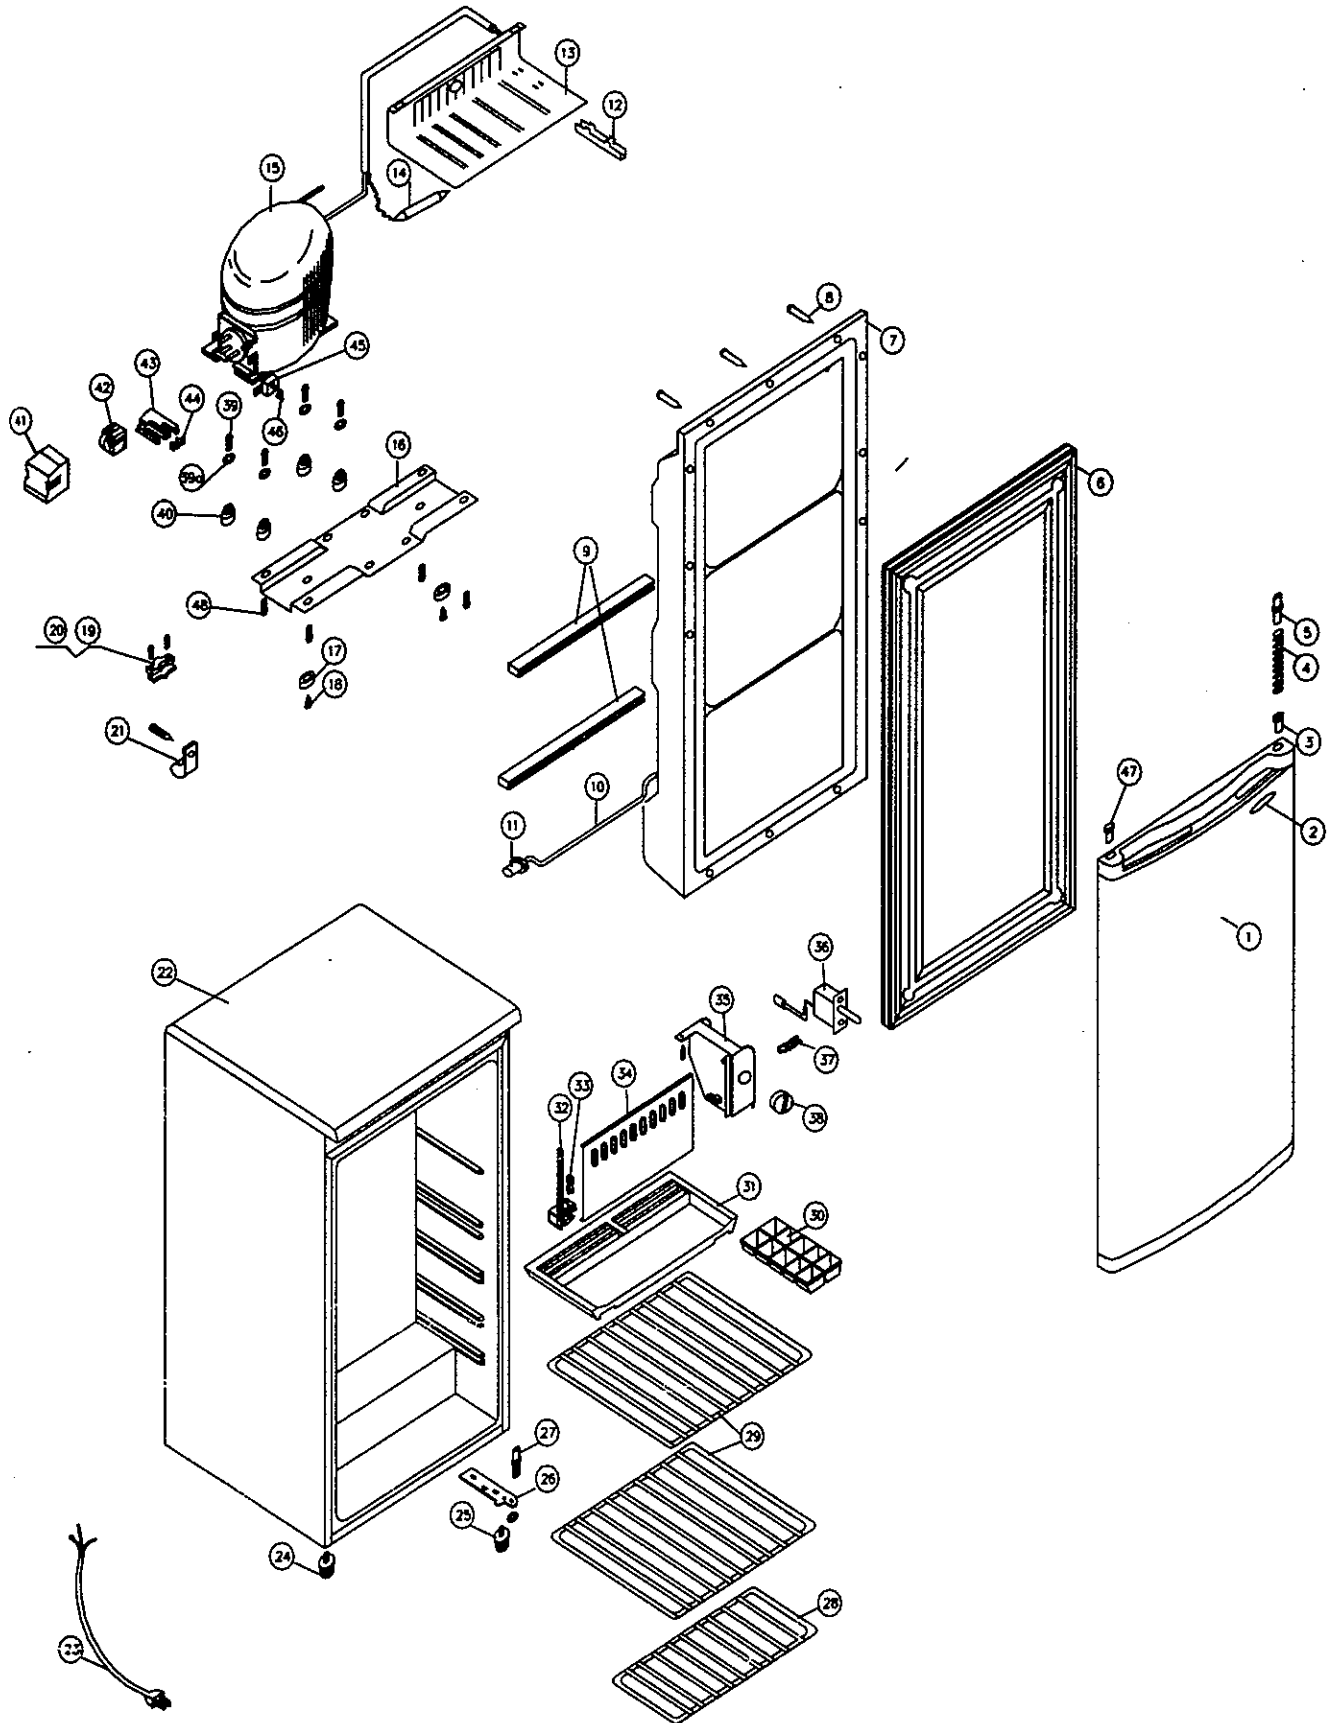

# 498YC/YW/YB PARTS BREAKDOWN

498 RW/RB Parts List			
No.	Description	Part No.	Design No.
1	Door	1005109 - 33	BC110/H.03 - 00
2	Door Decal	1901280	BC110 / H.00 - 09
3	Adjustable Casement	150355	BC110 / H.03.03
4	Spring	120825	BC110 / H.00 - 05
5	Door Upper Axis	120237	BC110 / H.00 - 06
6	Door Gasket	160126	BC110 / H.03.01 - 00
7	Door Liner	100782	BC110 / H.03 - 04
8	Self Tapping Screw 1		GB845 - 85
9	Shelf Bar	110313 - 23	BC110 / H.03 - 06
10	Adjustable Shelf Bar	110314	BC110/H.03 - 10
11	Axis Cover	150353	BC110 / H.03 - 09
12	Sensor Cover	210943 - 2	BC50 . 00 - 03
13	Evaporator Assembly	130176	BG28 - 23
14	Dryer	130621	DG27 - 11
15	Compressor	1304111	S050LKAA
16	Compressor Base	110883	BC50.00.06 - 01
17	Base Foot	110860 - 33	BC50.00.06 - 02
18	Self Tapping Screw 2		GB845 - 85
19	Power Supply Wire Upper Clamp	15025	BCD165D.00 - 34
20	Power Supply Wire Lower Clamp	15026	BCD165D.00 - 35
21	Dryer Clamp	1203171	BC50 / H.00 - 09
22	Cabinet	1001348 - 33	BC110 / H.08 - 00
23	Power Supply Cord	1501258	KT - 22
24	Foot	11048 - 33	BC50.00.02 - 00
25	Adjustable Foot	11048 - 33	BC50.00.04 - 00
26	Lower Door Hinge	1204116	BCD103C.00.07 - 01
27	Lower Door Axis	1204117	BC110 / H.00.07 - 02
28	Shelf 1	2105105 - 23	BC110 / H.00.01 - 00
29	Shelf 2	2105106 - 23	BC110 / H.00.10 - 00
30	Ice - maker Tray	21033	T00 - 01
31	Drip Tray	210658	BC110 / H.00 - 01
32	Evaporator Left Supporter	1102111	BC110 / H.00 - 03
33	Plug	17056	BC110 / H.00 - 02
34	Evaporator Door	1005110	BC110 / H.00 - 04
35	Thermostat Box	1401106	BC110 / H.04 - 01
36	Thermostat	1401118	DG11 - 20
37	Clamp	14017	TB04 - 02
38	Control Knob	14015	TB04 - 01
39	Compressor Bolt		Compressor Accessory
39a	Compressor Bolt Washer		Compressor Accessory
40	Rubber Grommet		Compressor Accessory
41	Protector Cover		Compressor Accessory