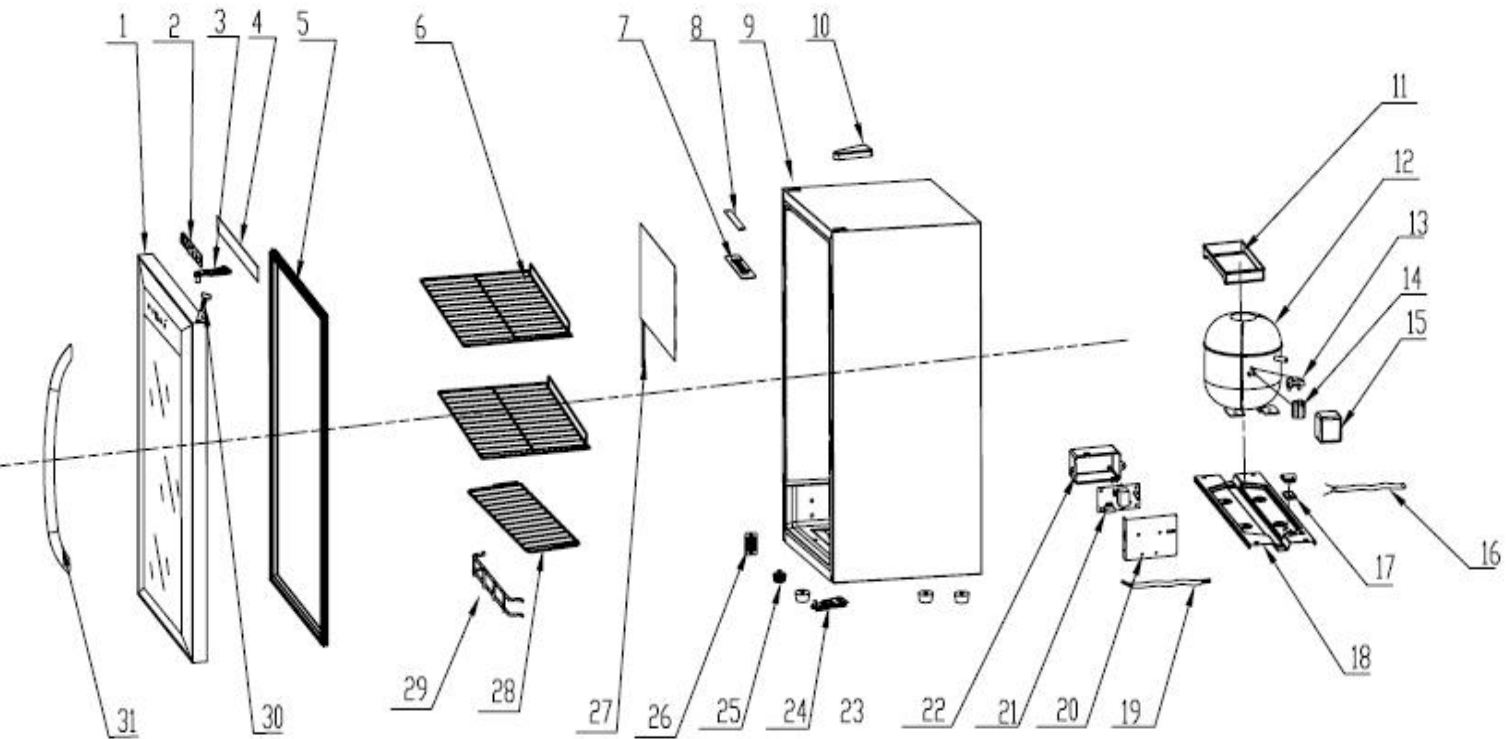

BCA306SS-IS EXPLOSIVE VIEW AND PART LIST

Item	Part code	Spare part name	QTY
1	1.01.014.000027	Door	1
2	1.3.040100	Control PCB	1
3	2.02.011.100023	Copper hinge	1
4	1.02.002.200303	Door back cover	1
5	1.02.005.200060	Door gasket	1
6	1.01.012.200106	Upper shelf	2
7	1.02.010.900014	Light cover	1
8	2.04.002.000021	Light	1
9	3.22.085.210005	Cabinet	1
10	1.02.008.200041	Copper hinge cover	1
11	1.02.013.200089	Water drip tray	1
12-15	1.10.007.000014	Compressor assembly	1
16	1.03.004.200011	Power line	1
17	1.02.013.000169	Wire clip	1
18	1.01.017.000004	Compressor base	1
19	1.03.008.000064	Wire for compressor	1
20	2.01.012.000019	Thermostat back panel	1
21	1.03.001.000040	Power supply board	1
22	1.02.013.200062	Cover of power board	1
23	1.06.002.100016	Adjusting leveling leg	3
24	2.02.011.100013	Bottom hinge	
25	2.03.005.200002	Front leg	1
26	1.02.010.200022	Sensor cover	1
27	1.10.009.200013	Evaporator	1
28	1.01.012.200107	lower shelf	1
29	1.01.012.200108	Bottom bar	1
30	1.03.008.000087	Connecting wire	1
31	1.8.035100	Handle	1