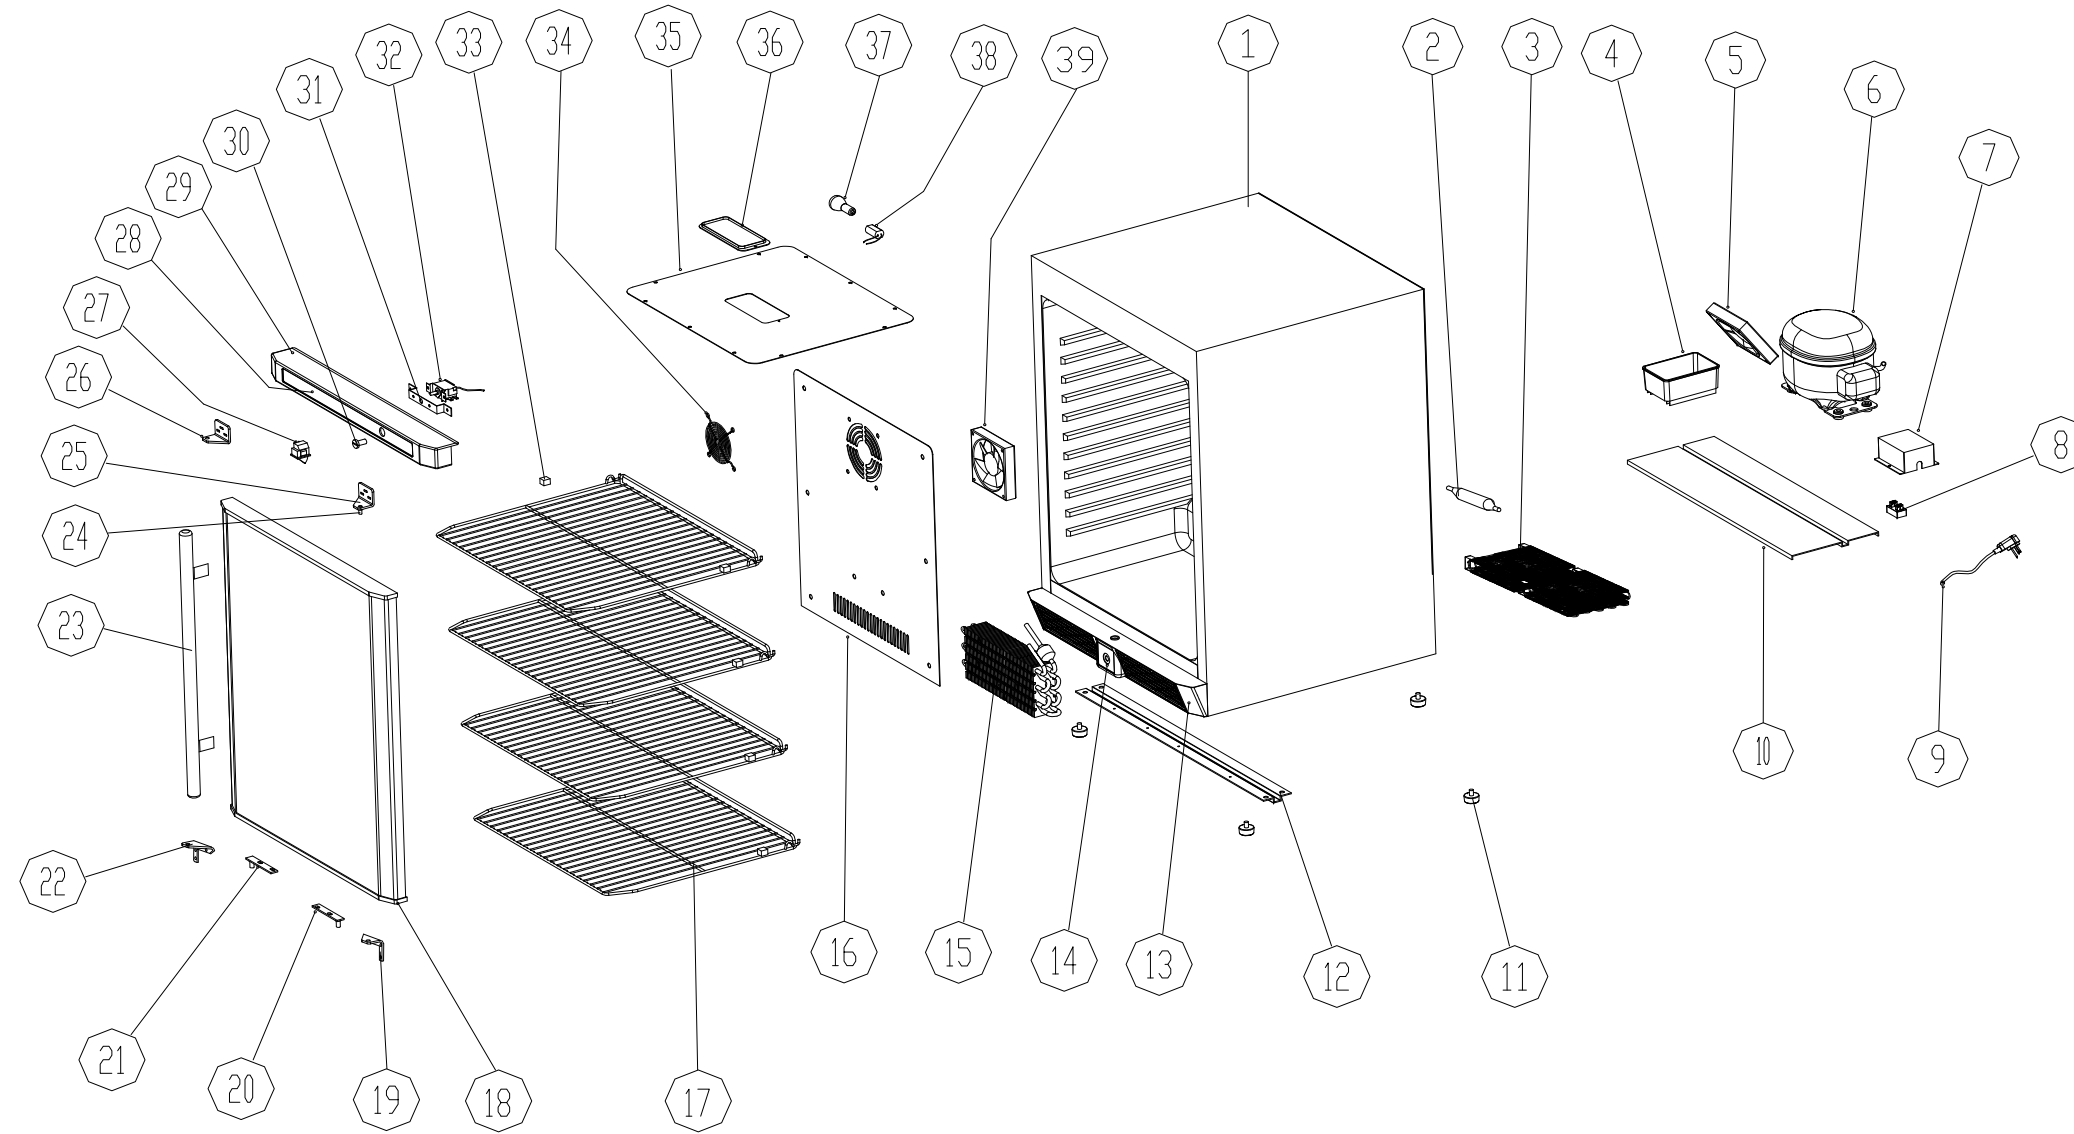

BCA5102SS Exploded View

Parts List for BCA5102SS

PART NO#	PART CODE	DESCRIPTION	Q'ty
1	AVJG50E001	Cabinet	1
2	AVJG50E040	Dryer	1
3	AVJG50E002R	Condenser	1
4	AVJG50E003	Water Drip Tray	1
5	AVJG50E004	Condenser Fan	1
6	AVJG50E005	Compressor Assembly	1
7	AVJG50E006	Electrical Box	1
8	AVJG50E007	Terminal	1
9	AVJG50E008	Power Supply Cord	1
10	AVJG50E009	Compressor Base	1
11	AVJG50E011	Leg	4
12	AVJG50E041	Bottom Bracket	1
13	AVJG50E012	Bottom Grille	1
14	AVJG50EJ13	Lock & key Assembly	1
15	AVJG50E014	Evapoartor	1
16	AVJG50E015	Evapoartor Air Duct	1
17	AVJG50EJ016	Shelf	4
18	AVJG50EJ018R	Door	1
19	AVJG50E019	Right Lower Door Hinge Support	1
20	AVJG50E020	Right Lower Door Hinge	1
21	AVJG50E021	Left Lower Door Hinge	1
22	AVJG50E022	Left Lower Door Hinge Support	1
23	AVJG50EJ023	Handle Assembly	1
24	AVJG50E023	Axle	1
25	AVJG50E024	Right Upper Hinge	1
26	AVJG50E025	Left Upper Hinge	1
27	AVJG50EJ026	Door Switch	
28	AVJG50EJ027	Control Panel Film	1
29	AVJG50E028	Front Insert	1
30	AVJG50EJ029	Temp. Control Knob	1
31	AVJG50EJ039	Thermostat Supporter	1
32	AVJG50EJ030	Thermostat	1
33	AVJG50E031	Plastic Post	8
34	AVJG50E033	Fan Guard	1
35	AVJG50E034R	Top Interior	1
36	AVJG50E036	Light Cover	1
37	AVJG50E035	Bulb	1
38	AVJG50E037	Lampholder	1
39	AVJG50EJ038	Evaporator Fan	1