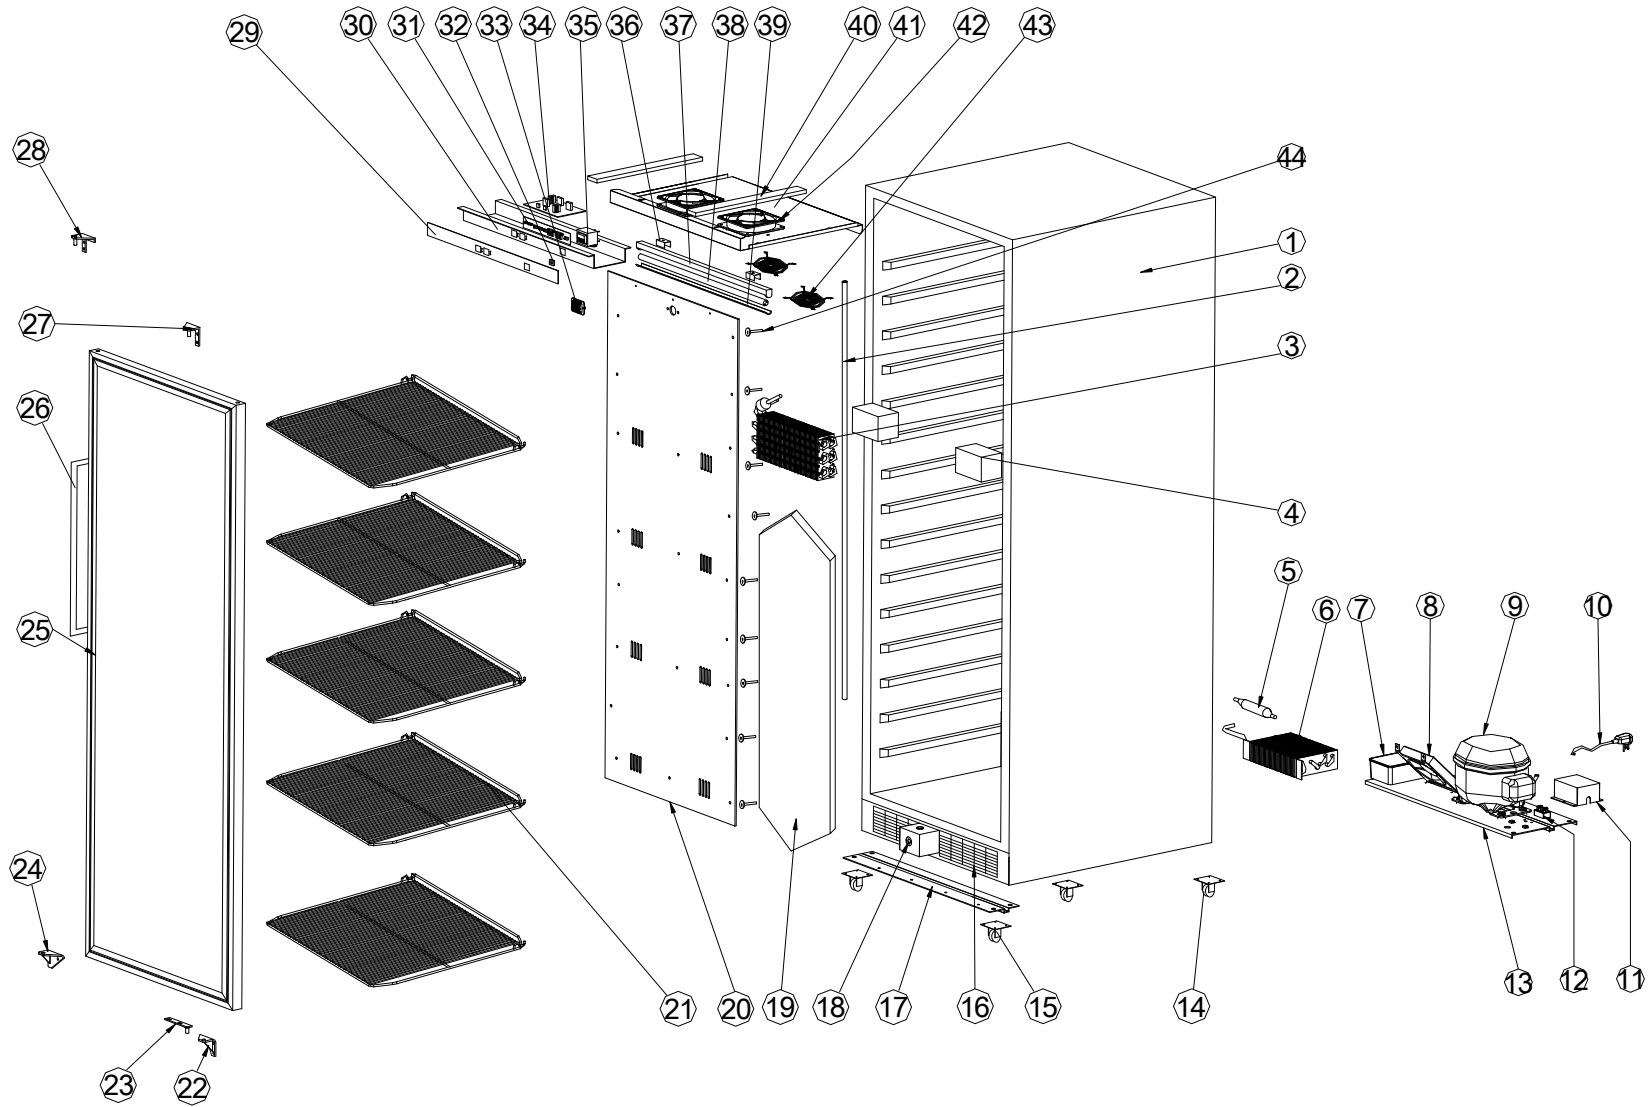

# BCAD680 Exploded View

**Parts List for BCAD680**

<b>PART NO#</b>	<b>PART CODE</b>	<b>DESCRIPTION</b>	<b>Q'ty</b>
1	AVJG168A001	Cabinet	1
2	AVJG168A002	Suction Pipe Assembly	1
3	AVJG168A003	Evaporator	1
4	AVJG168A004	Partition Foaming	2
5	AVJG50E040	Dryer	1
6	AVJG168A006	Condenser	1
7	AVJG50E003	Water Drip Tray	1
8	AVJG50E004	Condenser Fan	1
9	AVJG168A009	Compressor Assembly	1
10	AVJG50E008	Power Supply Cord	1
11	AVJG50E006	Electrical Box	1
12	AVJG50E006	Terminal	1
13	AVJG50E009	Compressor Base	1
14	AVJG166A001	Rear Caster	2
15	AVJG166A002	Front Caster	2
16	AVJG166A003	Bottom Grille	1
17	AVJG50E012	Bottom Bracket	1
18	AVJG166A004	Lock & key Assembly	1
19	AVJG168A018	Air Duct Foaming	1
23	AVJG168A019	Air Duct Cover	1
24	AVJG166A005	Wired Shelf	5
26	AVJG166A006	Right Lower Door Hinge Support	1
27	AVJG166A007	Lower Door Hinge	1
28	AVJG166A008	Left Lower Door Hinge Support	1
29	AVJG166A009	Glass Door	1
30	AVJG166A010	Handle	1
31	AVJG166A011	Right Upper Hinge	1
32	AVJG166A012	Left Upper Hinge	1
33	AVJG166A013	Control Panel Film	1
34	AVJG166A014	Top Electrical Box	1
35	AVJG166A015	Display PCB	1
36	AVJG166A016	Light Switch	1
37	AVJG168A034	Thermistor Cover	1
38	AVJG166A017	Main Control PCB	1
39	AVJG168A042	Transformer	1
40	AVJG166A018	Fluorescent Light Holder	1
41	AVJG166A019	Fluorescent Ligh Bulb	1
42	AVJG166A020	Fluorescent Light Cover	1
43	AVJG166A021	Top Foaming	2
44	AVJG166A022	Top Cover	1
45	AVJG50E039	Evaporator Fan	2
46	AVJG50E032	Fan Guard	2
47	AVJG50E042	Air Duct Supporter	15