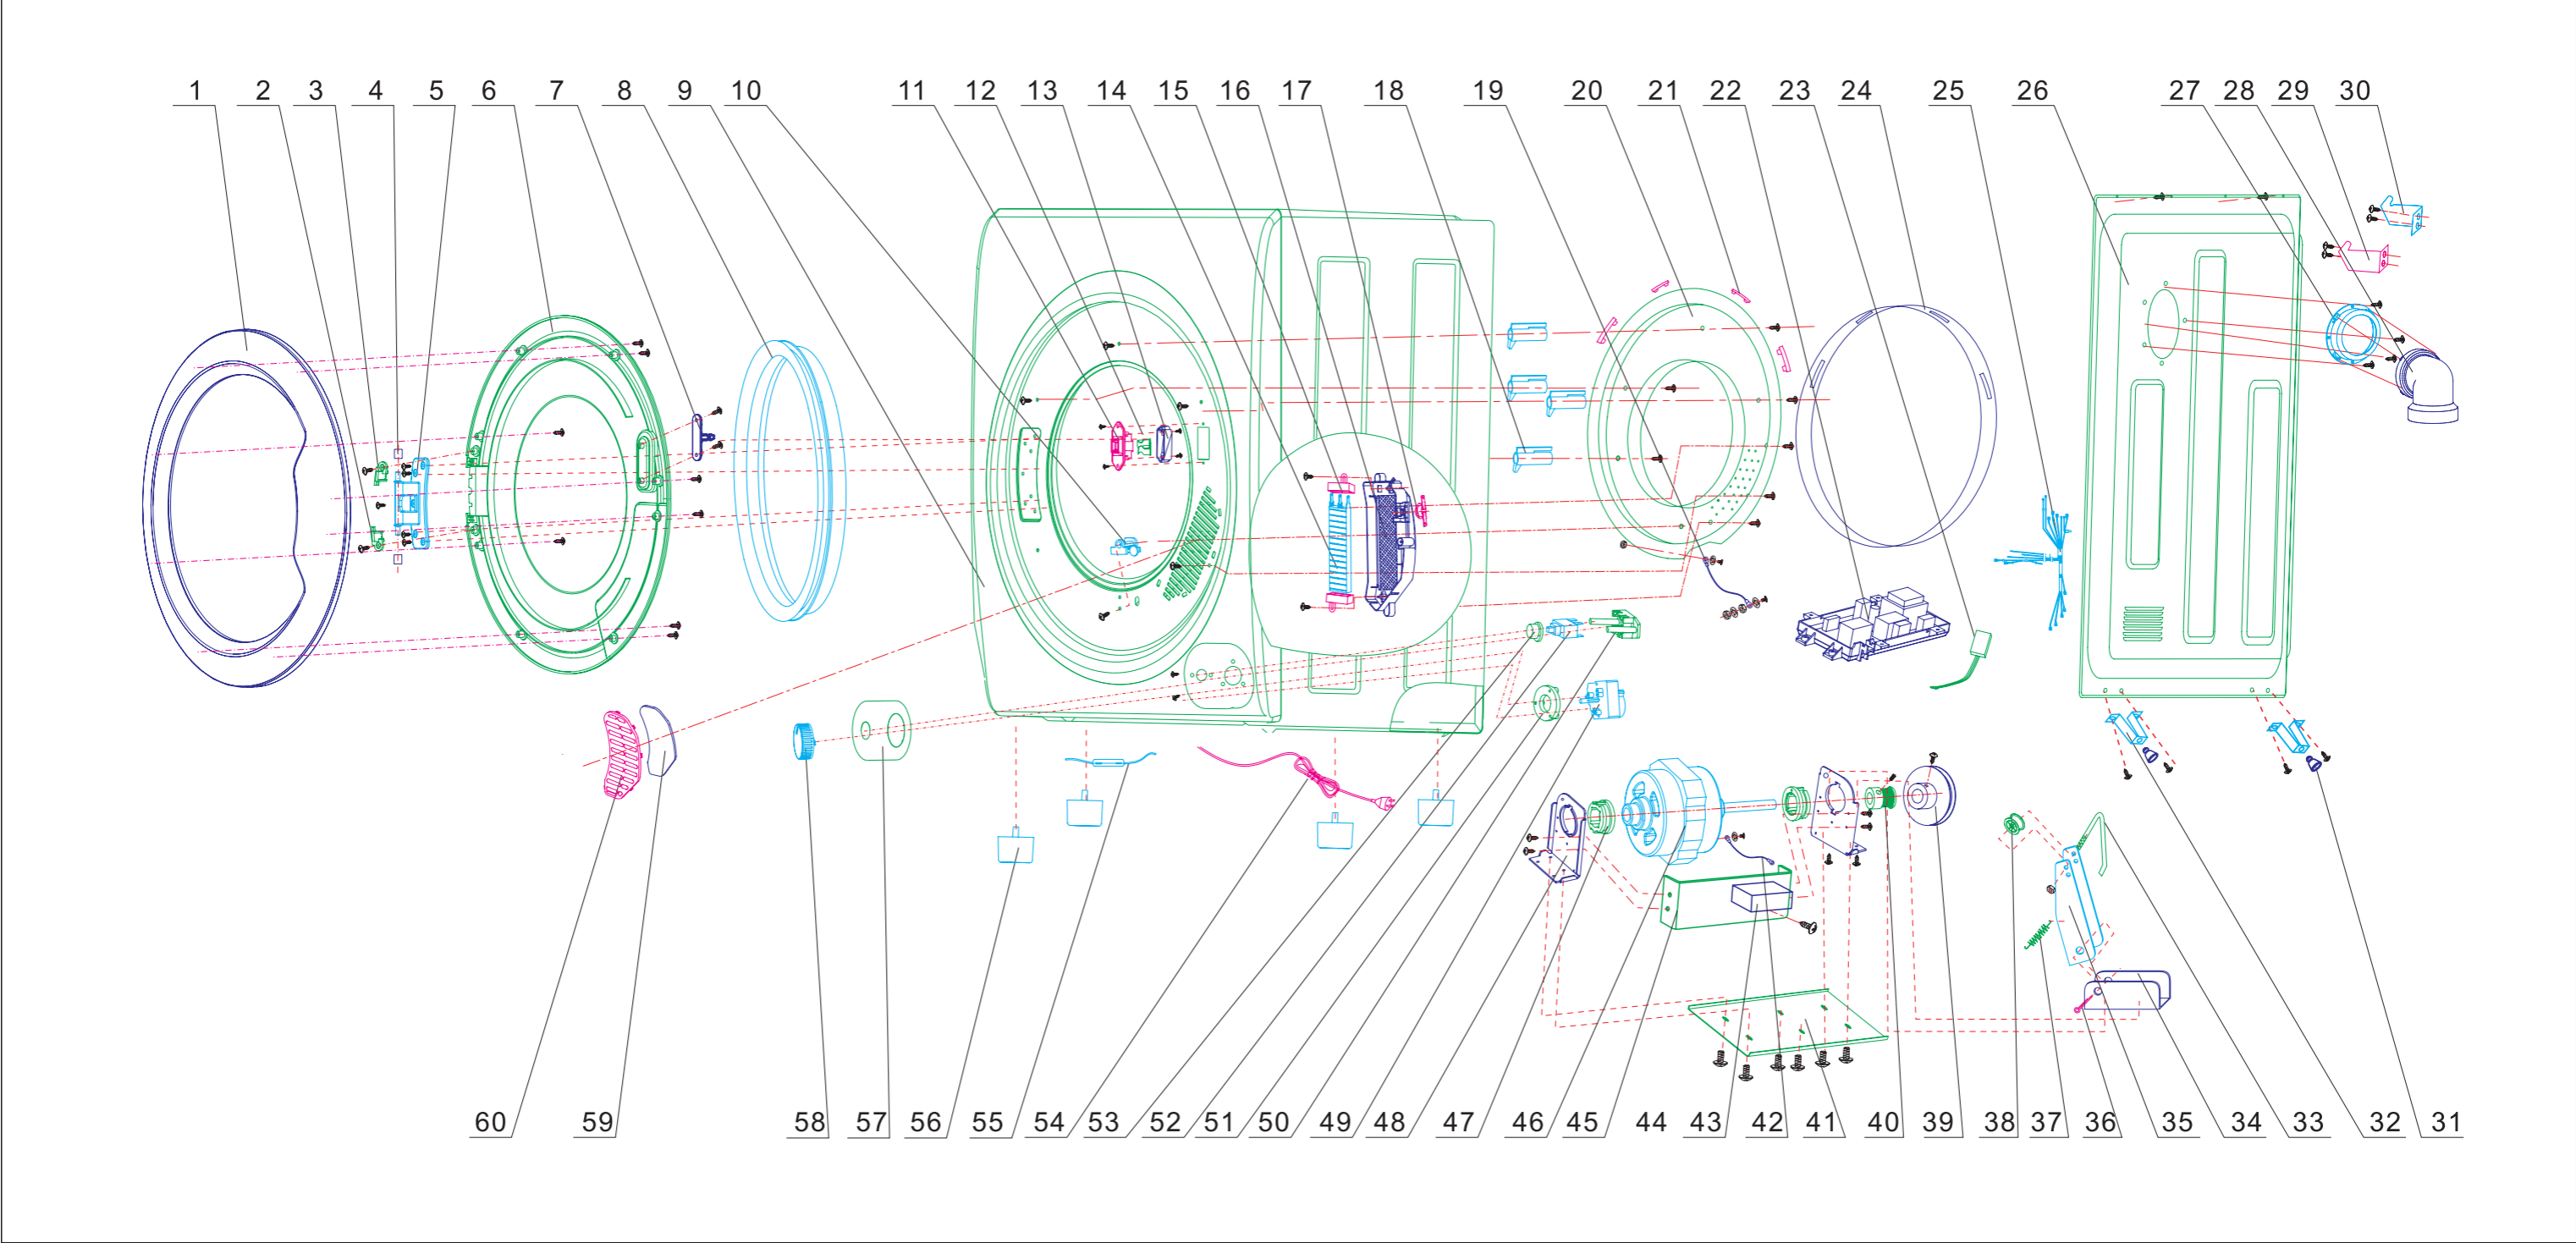

Avanti D110J2P-IS Exploded View Diagram A

Avanti D1 10J2P-IS Exploded View Diagram B

D110J2P-IS Part List

NO.	Code	Part Name	Qty
1	GYJSL82681004E	Door	1
2	GYJSL478F1003C	Door axis press piece up	1
3	GYJSL478F1002C	Door axis press piece down	1
4	GYJSL4781004	Door axis	2
5	GYJYZ4781005	Door hinge	1
6	GYJSL478F1001	Door inner cover	1
7	GYJSL82681003D	Door lock	1
8	GYJXJ4680102	Big seal	1
9	/	/	/
10	GYJDQ4680501	Door switch	1
11	GYJSL4781101B	Door lock base	1
12	GYJWJ82681102	Door lock spring	1
13	GYJSL82681103	Door lock base cover	1
14	GYJDQ4680401B	PTC heating element	1
15	GYJSL4680404	PTC installation rack	2
16	GYJSL4680405	PTC installation box	1
17	GYJDQ4680402A	PTC thermal breaker	1
18	GYJSL4681304	Connecting pole	4
19	GYJDQ4680601B	Ground wire at front seal disc	1
20	GYJCY4680602A	Front seal disc	1
21	GYJXJ4680603	Rubber pad	4
22	GYJDQ4681502A	DOE main PCB	1
23	GYJDQ778ES0305	778ES sensor	1
24	GYJHM4680604A	Front seal disc seal cotton	1
25	GYJDQ4680403K	4kgAVT Wire	1
26	GYJCY4681311	Back cover	1
27	GYJSL4681324	Connector	1
28	GYJSL4681223	Exhaust pipe assembly	1
29	GYJCY4681204	Left hook	1
30	GYJCY4681205	Right hook	1
31	GYJXJ4681202	Back support gasket	2
32	GYJCY4681203	Back support	2
33	GYJWJ4680213	Belt tension wheel bearing	1
34	GYJCY4680209	Belt tension wheel spring	1
35	GYJCY4680210	Belt tension wheel support	1
36	GYJBZ82680106	Window pin	1
37	GYJWJ4680211A	Draw spring for belt tension wheel	1
38	GYJSL4680204	Belt tension wheel	1
39	GYJSL4680205	Motor puller for fan	1
40	GYJWJ4680212B	Motor puller	1
41	GYJCY4681303	Motor fixing board	1
42	GYJDQ4680203	Motor connecting line	1
43	GYJDQ4680202B	Capacitor	1
44	/	/	/
45	GYJCY4680208	Motor support contact blocks	1
46	GYJDQ4680201	Dryer motor	1
47	GYJXJ4680206	Motor vibration proof pad	2
48	GYJCY4680207	Motor supporting board	2
49	GYJDQ4680301	Timer	1
50	GYJSL4880301	Power switch Installation rack	1
51	GYJSL25780301	Timer Installation rack	1
52	GYJDQ4680304A	Single switch	1
53	GYJSL4680310F	Tandem switches cap	1
54	GYJDQ4681301	Power cord	1
55	GYJDQ4680701	Fuse tube	1
56	GYJSL4680103A3	Supporting foot	4
57	GYJYSAVT48801	Control Panel sticker	1
58	GYJYSTY5801	Knob	1
59	GYJHM4681306A	Air inlet filter	1
60	GYJSL4681307	Air inlet cover	1
61	GYJSL4680902B	Filter case	1
62	GYJSL4680903	Filter	1
63	GYJHM4680901A	Filter of inner tub	1
64	GYJSL4680807	Filter base	1
65	GYJCY4680802	Inner tub assembly	1
66	GYJSL4680808	Rotating check block	3
67	GYJBZ4680815	Bearing 608	1
68	GYJCY4680805	Bearing base	1
69	GYJXJ4680814	Poli-v belt	1
70	GYJWJ4680811	Axis set	1
71	GYJSL4680806	Ball bearing fan assembly	1
72	GYJBZ4680815	Bearing 608	1
73	GYJCY4680803	Wind case	1
74	GYJHM4680810	Air exhaust sealing sponge	1
75	GYJSL4680809	Air exhaust	1
76	GYJCY4680804	Supporting beam assembly	1
77	GYJXJ4680813	Plastic cover for thermal breaker	1
78	GYJXJ4680812	Fan belt	1
79	GYJDQ4680801	Air exhaust thermal breaker	1