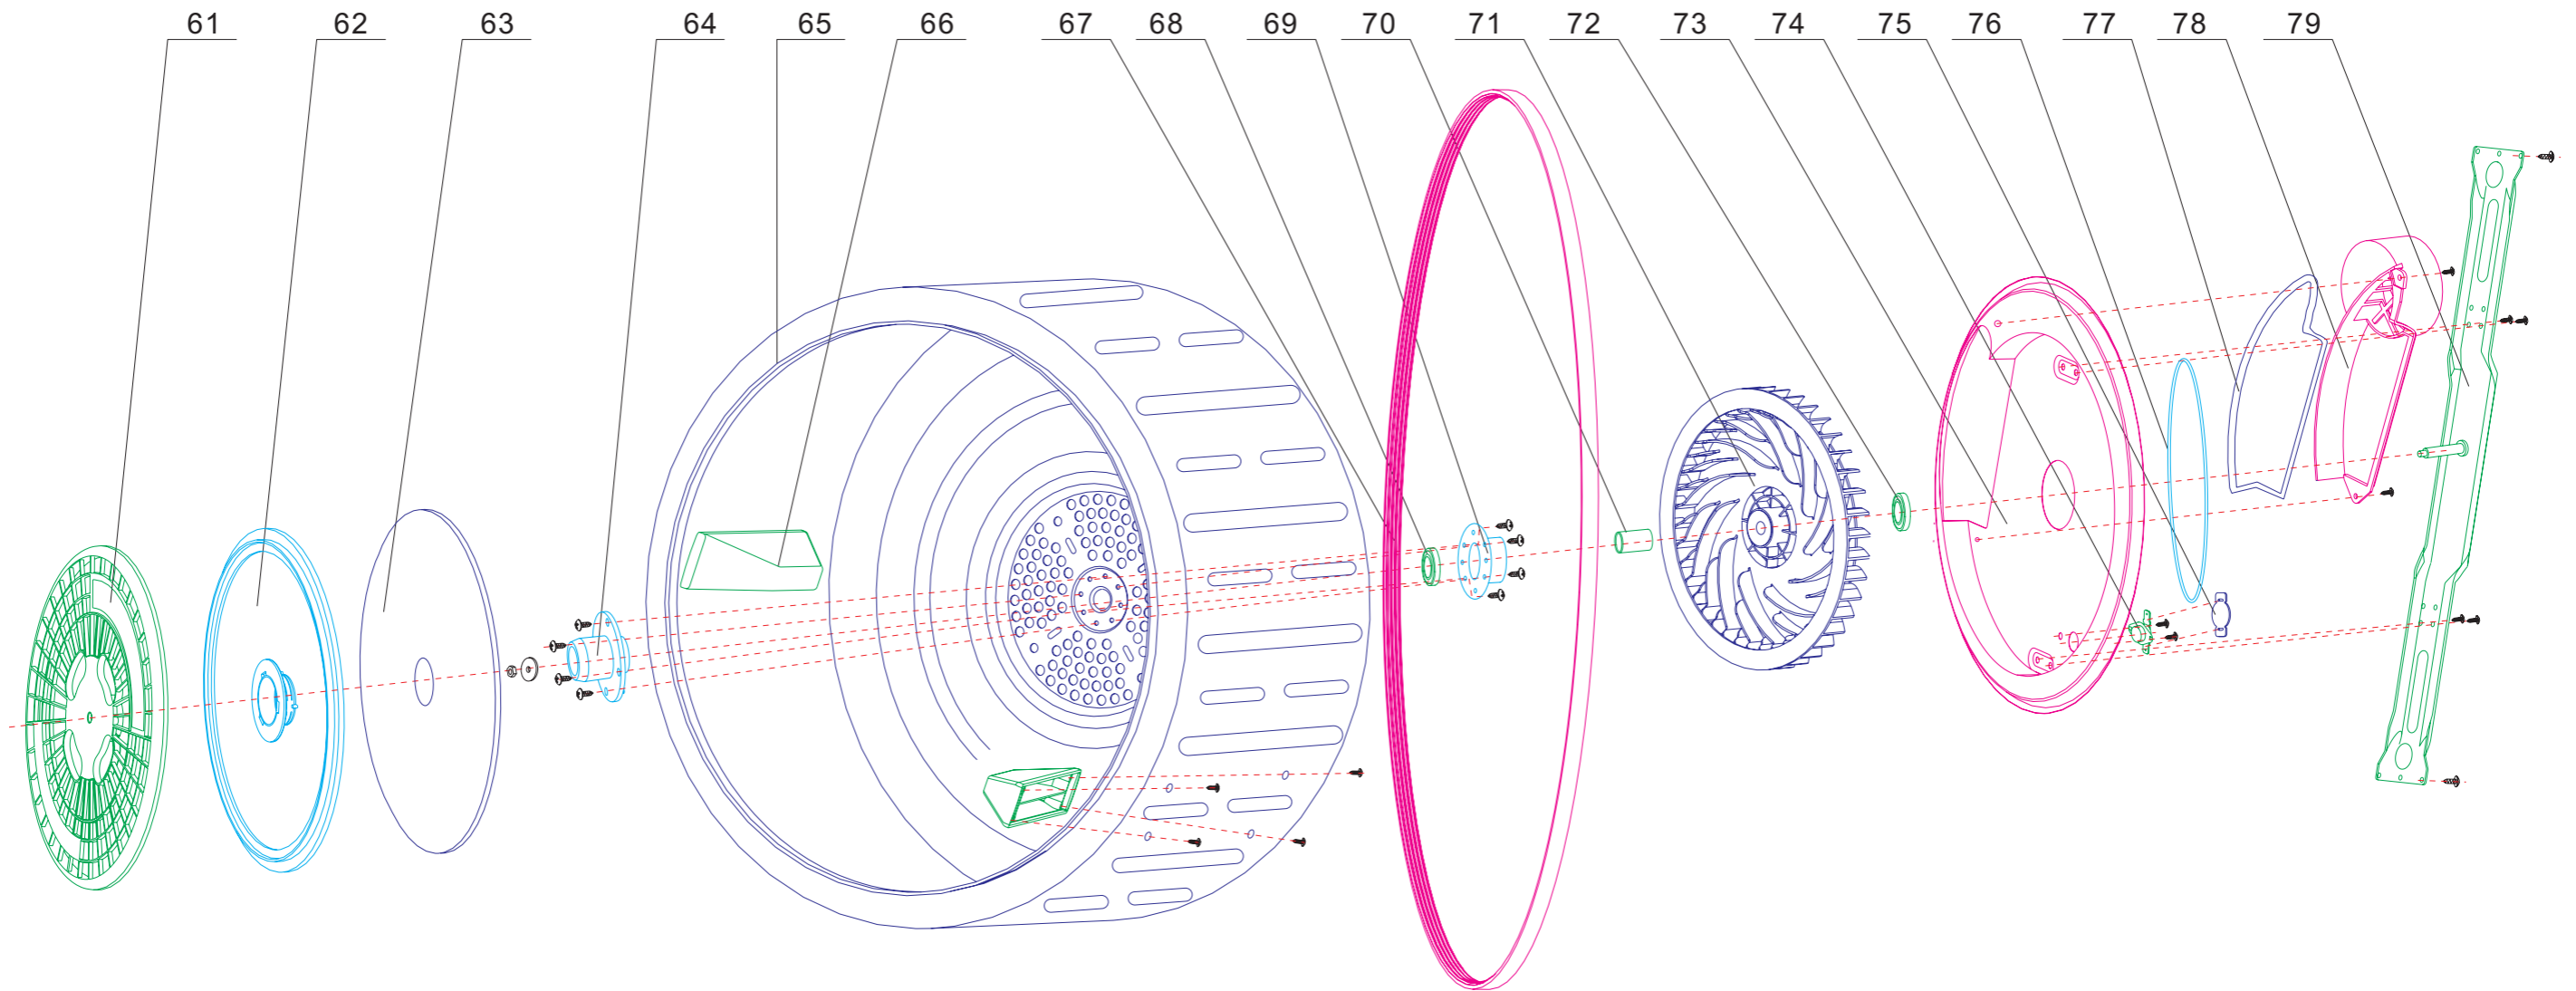

Avanti D110J2P-IS Exploded View Diagram A

Avanti D1 10J2P-IS Exploded View Diagram B

D110J2P-IS Part List

NO.	Code	Part Name	Qty
1	GYJSL82681004E	Door	1
2	GYJSL478F1003C	Door axis press piece up	1
3	GYJSL478F1002C	Door axis press piece down	1
4	GYJSL4781004	Door axis	2
5	GYJYZ4781005	Door hinge	1
6	GYJSL478F1001	Door inner cover	1
7	GYJSL82681003D	Door lock	1
8	GYJXJ4680102	Big seal	1
9	/	/	/
10	GYJDQ4680501	Door switch	1
11	GYJSL4781101B	Door lock base	1
12	GYJWJ82681102	Door lock spring	1
13	GYJSL82681103	Door lock base cover	1
14	GYJDQ4680401B	PTC heating element	1
15	GYJSL4680404	PTC installation rack	2
16	GYJSL4680405	PTC installation box	1
17	GYJDQ4680402A	PTC thermal breaker	1
18	GYJSL4681304	Connecting pole	4
19	GYJDQ4680601B	Ground wire at front seal disc	1
20	GYJCY4680602A	Front seal disc	1
21	GYJXJ4680603	Rubber pad	4
22	GYJDQ4681502A	DOE main PCB	1
23	GYJDQ778ES0305	778ES sensor	1
24	GYJHM4680604A	Front seal disc seal cotton	1
25	GYJDQ4680403K	4kgAVT Wire	1
26	GYJCY4681311	Back cover	1
27	GYJSL4681324	Connector	1
28	GYJSL4681223	Exhaust pipe assembly	1
29	GYJCY4681204	Left hook	1
30	GYJCY4681205	Right hook	1
31	GYJXJ4681202	Back support gasket	2
32	GYJCY4681203	Back support	2
33	GYJWJ4680213	Belt tension wheel bearing	1
34	GYJCY4680209	Belt tension wheel spring	1
35	GYJCY4680210	Belt tension wheel support	1
36	GYJBZ82680106	Window pin	1
37	GYJWJ4680211A	Draw spring for belt tension wheel	1
38	GYJSL4680204	Belt tension wheel	1
39	GYJSL4680205	Motor puller for fan	1
40	GYJWJ4680212B	Motor puller	1
41	GYJCY4681303	Motor fixing board	1
42	GYJDQ4680203	Motor connecting line	1
43	GYJDQ4680202B	Capacitor	1
44	/	/	/
45	GYJCY4680208	Motor support contact blocks	1
46	GYJDQ4680201	Dryer motor	1
47	GYJXJ4680206	Motor vibration proof pad	2
48	GYJCY4680207	Motor supporting board	2
49	GYJDQ4680301	Timer	1
50	GYJSL4880301	Power switch Installation rack	1
51	GYJSL25780301	Timer Installation rack	1
52	GYJDQ4680304A	Single switch	1
53	GYJSL4680310F	Tandem switches cap	1
54	GYJDQ4681301	Power cord	1
55	GYJDQ4680701	Fuse tube	1
56	GYJSL4680103A3	Supporting foot	4
57	GYJYSAVT48801	Control Panel sticker	1
58	GYJYSTY5801	Knob	1
59	GYJHM4681306A	Air inlet filter	1
60	GYJSL4681307	Air inlet cover	1
61	GYJSL4680902B	Filter case	1
62	GYJSL4680903	Filter	1
63	GYJHM4680901A	Filter of inner tub	1
64	GYJSL4680807	Filter base	1
65	GYJCY4680802	Inner tub assembly	1
66	GYJSL4680808	Rotating check block	3
67	GYJBZ4680815	Bearing 608	1
68	GYJCY4680805	Bearing base	1
69	GYJXJ4680814	Poli-v belt	1
70	GYJWJ4680811	Axis set	1
71	GYJSL4680806	Ball bearing fan assembly	1
72	GYJBZ4680815	Bearing 608	1
73	GYJCY4680803	Wind case	1
74	GYJHM4680810	Air exhaust sealing sponge	1
75	GYJSL4680809	Air exhaust	1
76	GYJCY4680804	Supporting beam assembly	1
77	GYJXJ4680813	Plastic cover for thermal breaker	1
78	GYJXJ4680812	Fan belt	1
79	GYJDQ4680801	Air exhaust thermal breaker	1