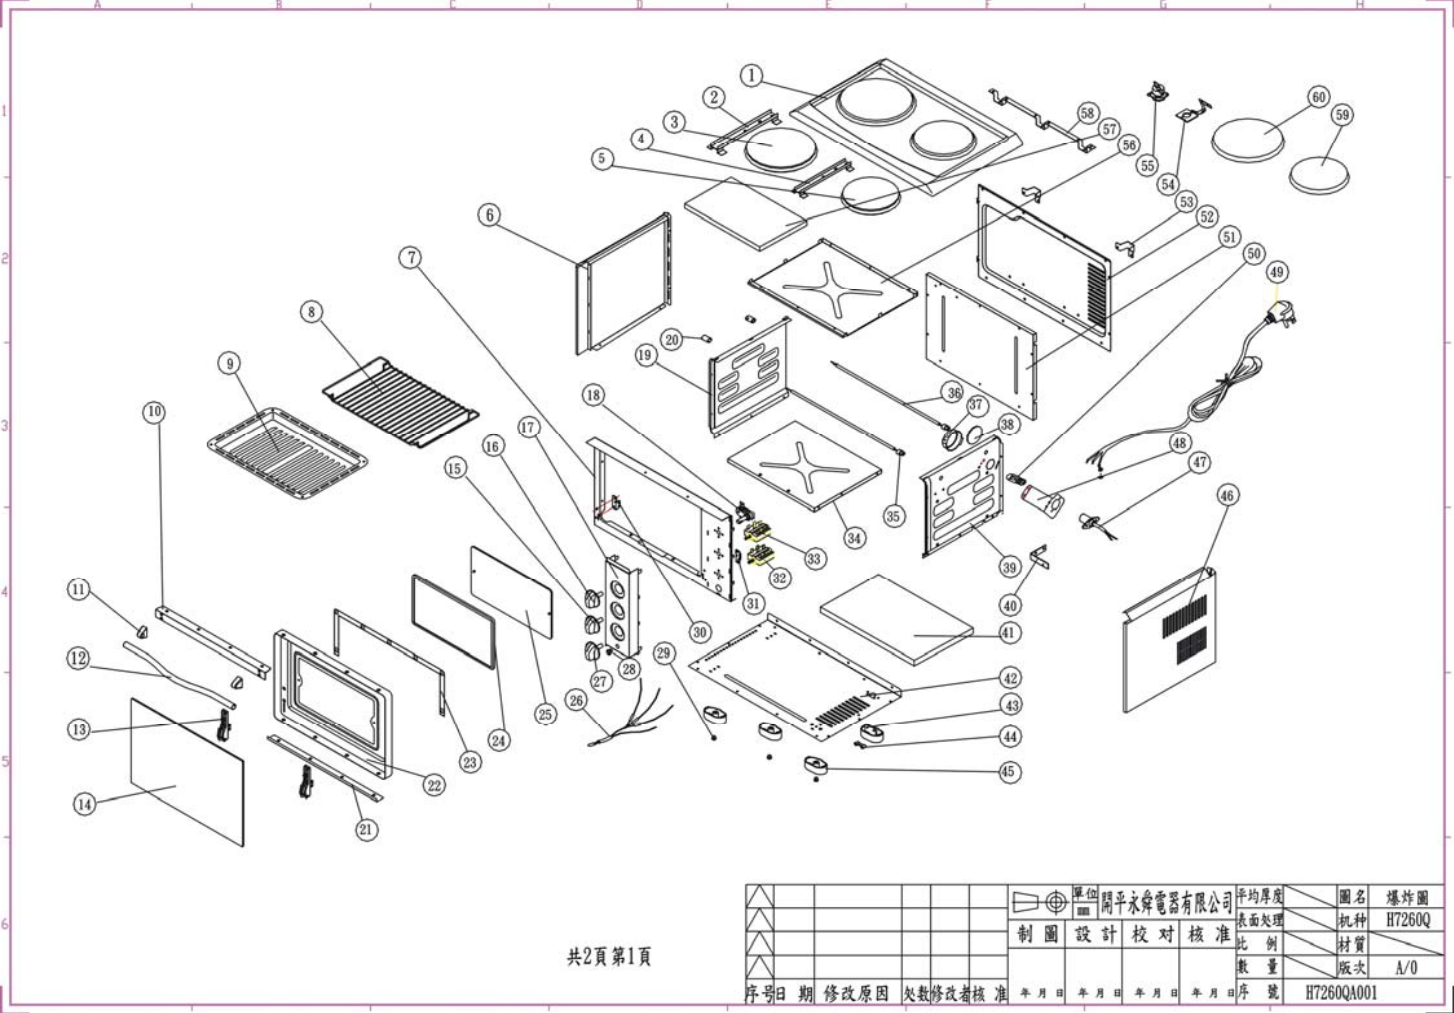

# TFL-11 Explosion View

共2頁第1頁

				開平永輝電器有限公司 平均厚度 表面處理 比例 數量				圖名 爆炸圖 機種 H7260Q 材質 版次 A/0										
制圖 設計 校對 核准																		
序	號	日	期	修改原因	次數	修改者	核准	年	月	日	年	月	日	年	月	日	序	號
H7260QA001																		

### TFL-11 Parts List

No.	Description	Q'ty
1	TOP COVER	1
2	BIG OVEN PLATE FIX SLICE	1
3	BIG OVEN PLATE	1
4	SMALL OVEN PLATE FIX SLICE	1
5	SMALL OVEN PLATE	1
6	LEFT SHELL	1
7	FRONT INNER PLATE	1
8	TOASTING RACK	1
9	BAKING TRAY	1
10	UPPER DOOR BRACKET	1
11	DOOR HANDLE SUPPORT	1
12	DOOR HANDLE	1
13	DOOR AXIS	2
14	OUTSIDE DOOR GLASS	1
15	FUNCTION KNOB	1
16	TEMP KNOB	1
17	FRONT PANEL	1
18	THERMOSTAT	1
19	LEFT INNER PLATE	1
20	LEFT CERAMICS BASE	2
21	LOWER DOOR BRACKET	1
22	GLASS FRAME	1
23	DOOR SEAL	
24	SILICON SLEEVE	1
25	INNER DOOR GLASS	1
26	INDICATOR	1
27	BURNER KNOB	1
28	INDICATOR COVER	1
29	FEET	3
30	LEFT DOOR FIX SLICE	1
31	RIGHT DOOR FIX SLICE	1
32	FUNCTION SWITCH	1
33	TEMP SWITCH	1
34	LOWER INNER PLATE	1
35	RIGHT CERAMICS BASE	1
36	UPPER HEATER	2
37	BULB COVER	1
38	LAME GLASS	1
39	RIGHT INNER PLATE	1
40	HEAT CONDUCTION SHAFT	1
41	INSULATION	1
42	BOTTOM PLATE	1
43	FEET BASE B	1
44	WIRE FIX SLICE	1
45	FEET BASE A	3
46	RIGHT SHELL	1
47	LAMP BASE	1
48	LAMP BASE SUPPORT	1
49	PLUG CORD	1
50	BULB	1
51	BACK INNER PLATE	1
52	REAR SHELL	1
53	REAR SHELL PROTECTOR	1
54	THERMOSTAT SHELL FRAGMENT	1
55	THERMOSTAT	1
56	UPPER INNER PLATE	1
57	INSULATION	1
58	UPPER COVER FIX PLATE	1
59	SMALL OVEN PLATE CIRCLE	1
60	BIG OVEN PLATE CIRCLE	1