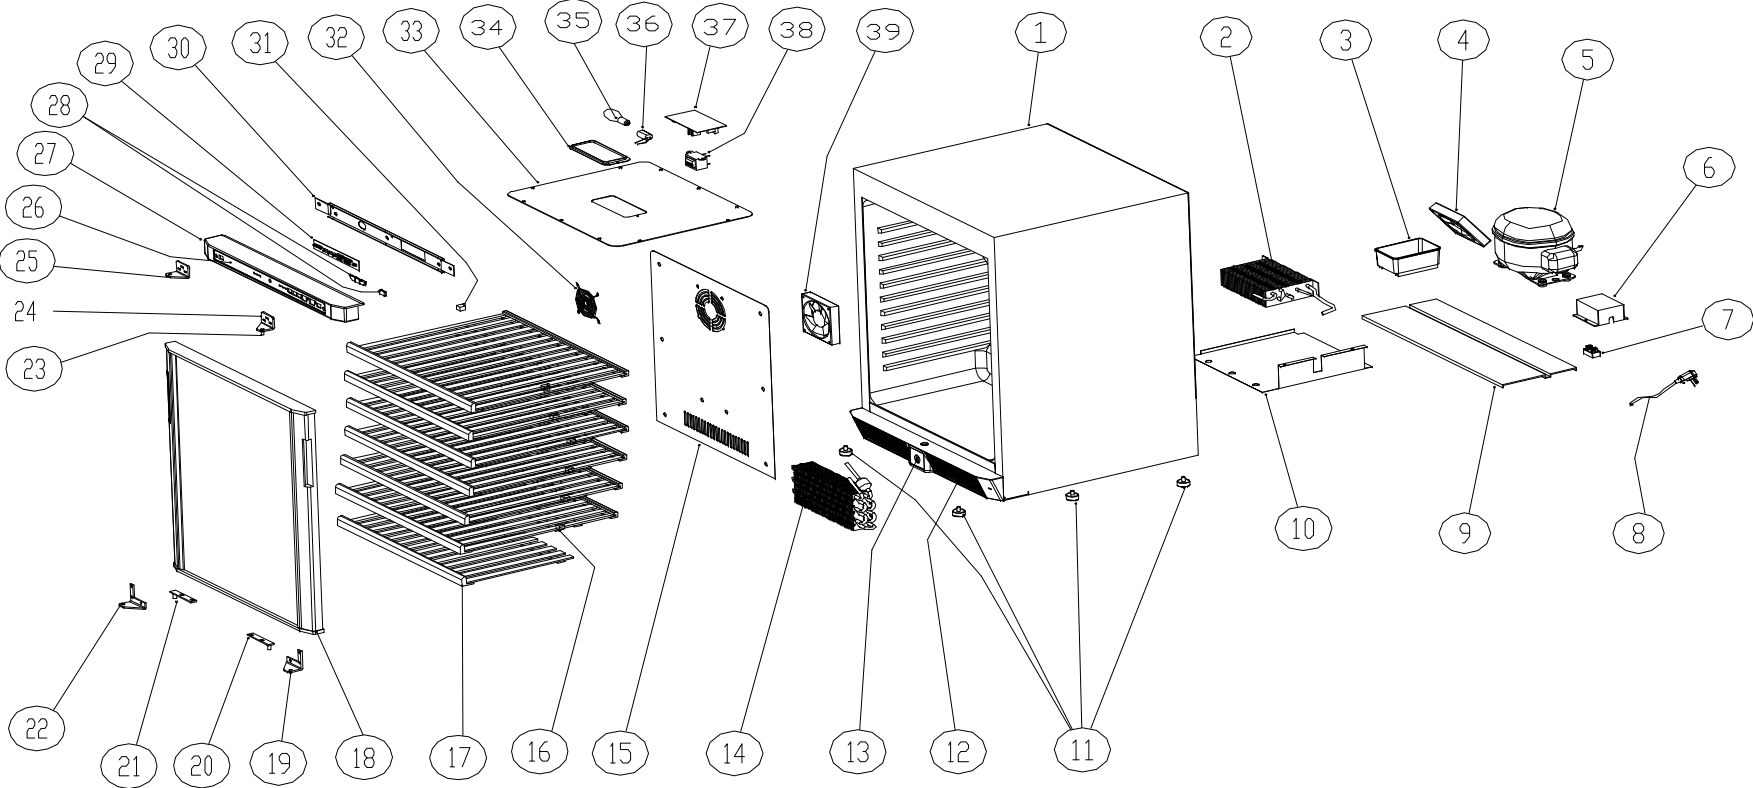

WC5100BG Exploded View

Parts List for WC5100BG

PART NO#	PART CODE	DESCRIPTION	Q'ty
1	AVJG50E001	Cabinet	1
2	AVJG50E002	Condenser	1
3	AVJG50E003	Water Drip Tray	1
4	AVJG50E004	Condenser Fan	1
5	AVJG50E005	Compressor	1
6	AVJG50E006	Electrical Box	1
7	AVJG50E007	Terminal	1
8	AVJG50E008	Power Supply Cord	1
9	AVJG50E009	Compressor Base	1
10	AVJG50E010	Condenser Air Duct	1
11	AVJG50E011	Leg	4
12	AVJG50E012	Bottom Grille	1
13	AVJG50E013	Lock & key Assembly	1
14	AVJG50E014	Evapoartor	1
15	AVJG50E015	Evapoartor Air Duct	1
16	AVJG50E016	Large Shelf	6
17	AVJG50E017	Bottom Shelf	1
18	AVJG50E018	Glass Door	1
19	AVJG50E019	Right Lower Door Hinge Support	1
20	AVJG50E020	Right Lower Door Hinge	1
21	AVJG50E021	Left Lower Door Hinge	1
22	AVJG50E022	Left Lower Door Hinge Support	1
23	AVJG50E023	Axle	1
24	AVJG50E024	Right Upper Hinge	1
25	AVJG50E025	Left Upper Hinge	1
26	AVJG50E026	Control Panel Film	1
27	AVJG50E027	Front Insert	1
28	AVJG50E028	Left Button	1
28a	AVJG50E028a	Middle Button	2
28b	AVJG50E028b	Right Button	1
29	AVJG50E029	Display PCB	1
30	AVJG50E030	Bracket	1
31	AVJG50E031	Plastic Post	12
32	AVJG50E032	Fan Guard	1
33	AVJG50E033	Top Interior	1
34	AVJG50E034	Light Cover	1
35	AVJG50E035	Bulb	1
36	AVJG50E036	Lampholder	1
37	AVJG50E037	Main Control PCB	1
38	AVJG50E038	Transformer	1
39	AVJG50E039	Evaporator Fan	1