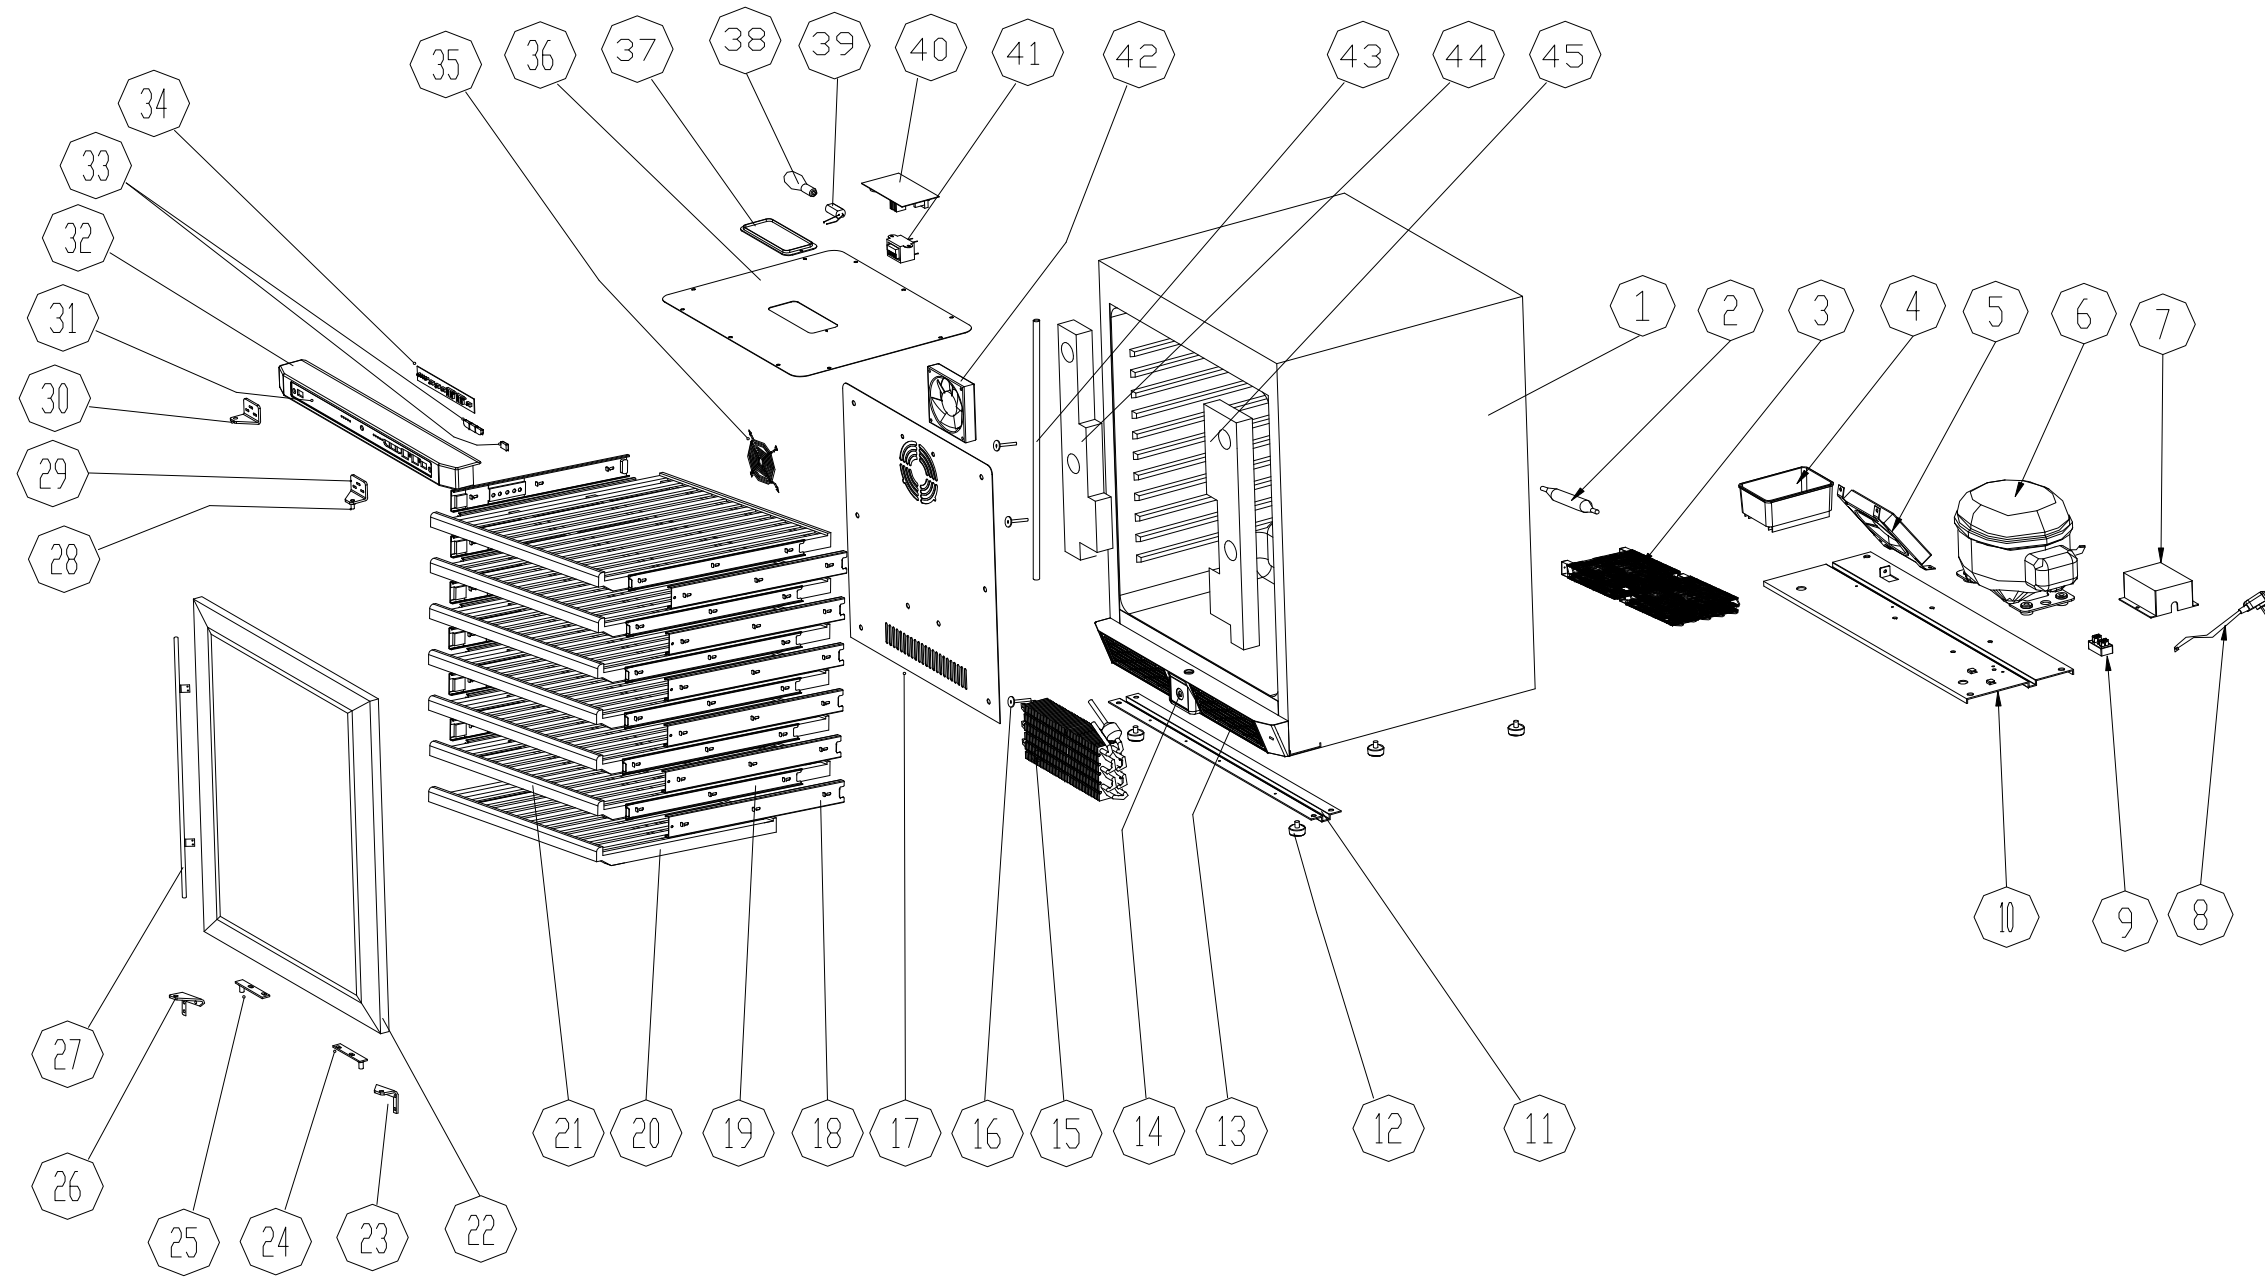

WCR5103SS Exploded View

Parts List for WCR5103SS

PART NO#	PART CODE	DESCRIPTION	Q'ty
1	AVJG50E001	Cabinet	1
2	AVJG50E040	Dryer	1
3	AVJG50E002	Condenser	1
4	AVJG50E003	Water Drip Tray	1
5	AVJG50E004	Condenser Fan	1
6	AVJG50E005	Compressor	1
7	AVJG50E006	Electrical Box	1
8	AVJG50E008	Power Supply Cord	1
9	AVJG50E007	Terminal	1
10	AVJG50E009	Compressor Base	1
11	AVJG50E041	Bottom Bracket	1
12	AVJG50E011	Leg	4
13	AVJG50E012	Bottom Grille	1
14	AVJG50E013	Lock & key Assembly	1
15	AVJG50E014	Evapoartor	1
16	AVJG50E042	Air Duct Supporter	10
17	AVJG50E015	Rear Air Duct Cover	1
18	AVJG50E043	Rail	12
19	AVJG50E044	Roller	12
20	AVJG50E017	Bottom Shelf	1
21	AVJG50E018	Large Shelf	6
22	AVJG50E018	Glass Door	1
23	AVJG50E019	Right Lower Door Hinge Support	1
24	AVJG50E020	Right Lower Door Hinge	1
25	AVJG50E021	Left Lower Door Hinge	1
26	AVJG50E022	Left Lower Door Hinge Support	1
27	AVJG50E045	S/S Handle	1
28	AVJG50E023	Axle	1
29	AVJG50E024	Right Upper Hinge	1
30	AVJG50E025	Left Upper Hinge	1
31	AVJG50E026	Control Panel Film	1
32	AVJG50E027	Front Insert	1
33	AVJG50E028	Left Button	1
33a	AVJG50E028a	Middle Button	2
33b	AVJG50E028b	Right Button	1
34	AVJG50E029	Display PCB	1
35	AVJG50E032	Fan Guard	1
36	AVJG50E033	Top Cover	1
37	AVJG50E034	Light Cover	1
38	AVJG50E035	Bulb	1
39	AVJG50E036	Lampholder	1
40	AVJG50E037	Main Control PCB	1
41	AVJG50E038	Transformer	1
42	AVJG50E039	Evaporator Fan	1
43	AVJG50E046	Suction Pipe Assembly	1
44	AVJG50E047	Foaming A	1
45	AVJG50E048	Foaming B	1